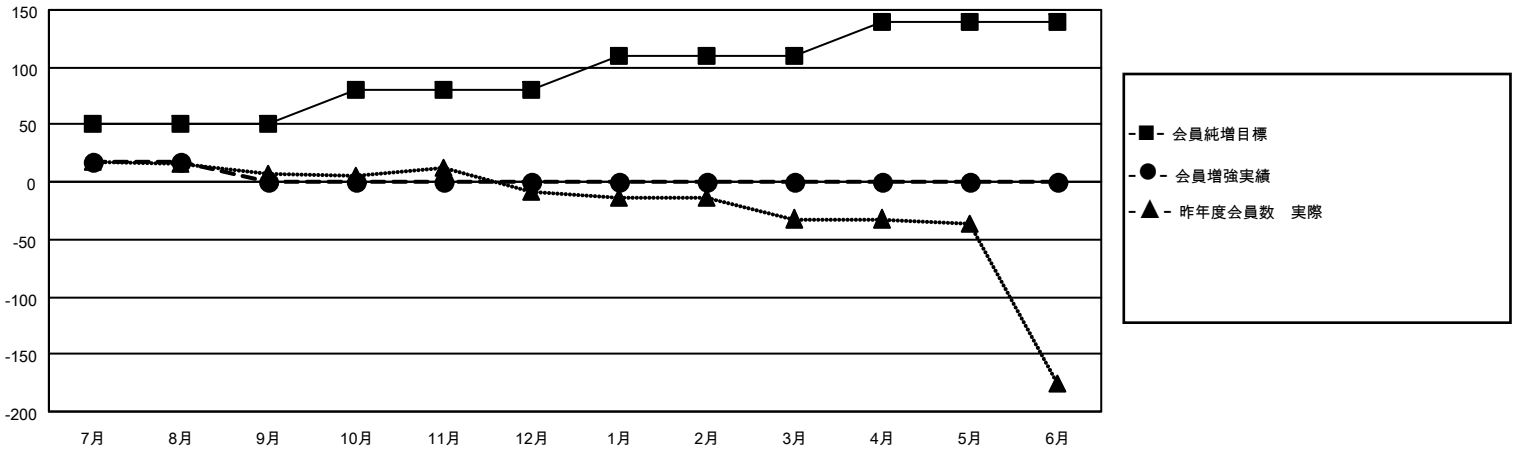

# MONTHLY MEMBERSHIP PROGRESS REPORT

地域 JAPAN

District 336 B

Results as of: 8/31/2022

クラブ			
結果 : 2022-2023			
四半期	新クラブ目標	新クラブ	解散クラブ
7月/8月/9月	0	0	0
10月/11月/12月	1	0	0
1月/2月/3月	1	0	0
4月/5月/6月	1	0	0

名			
結果 : 2022-2023			
四半期	会員純増目標	会員増強実績	退会者 ( 転籍を含む ) 実際
7月/8月/9月	50	60	41
10月/11月/12月	30	0	0
1月/2月/3月	30	0	0
4月/5月/6月	30	0	0

新クラブ目標及び実績累計

会員目標及び実績累計

解散クラブ: 0	36 CLUBS OF 85 一名以上の新会 員を登録	<b>男女別</b>	
退会者		男性	2,079 (83.83%)
物故会員 1	<a href="#">会員累計データを見るには、ここをクリック</a>	女性	401 (16.17%)
クラブ解散 0		NON BINARY	0 (0.00%)
その他 40		PREFER NOT TO ANSWER	0 (0.00%)
合計 41		世帯主/家族会員合計	413
		国際会費半額の家族会員	227