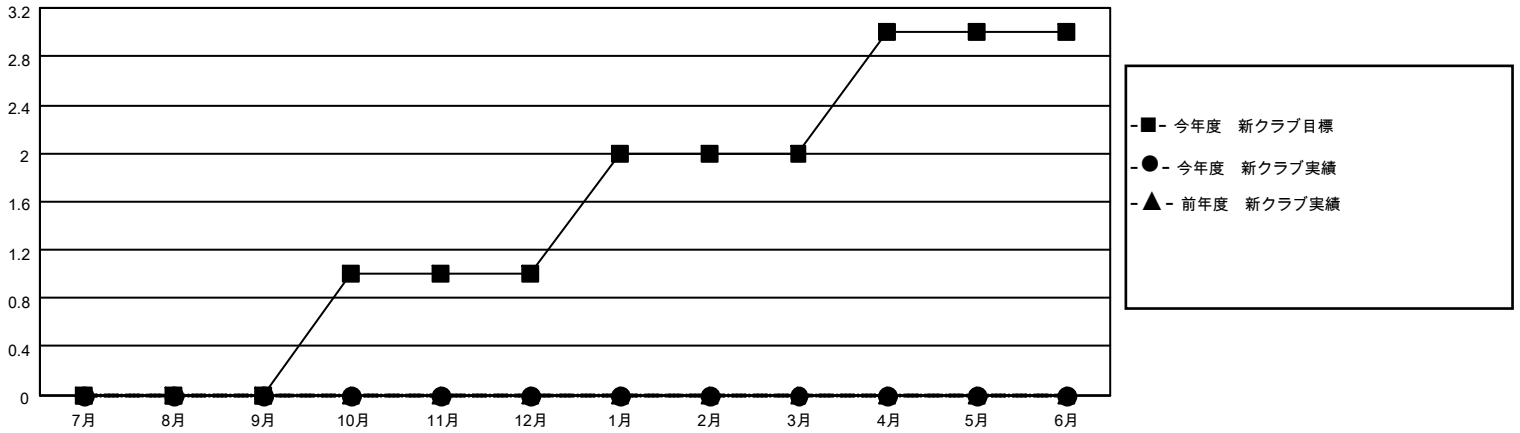

# MONTHLY MEMBERSHIP PROGRESS REPORT

地域 JAPAN

District 336 B

Results as of: 8/31/2022

クラブ			
結果 : 2022-2023			
四半期	新クラブ目標	新クラブ	解散クラブ
7月/8月/9月	0	0	0
10月/11月/12月	1	0	0
1月/2月/3月	1	0	0
4月/5月/6月	1	0	0

名			
結果 : 2022-2023			
四半期	会員純増目標	会員増強実績	退会者 ( 転籍を含む ) 実際
7月/8月/9月	50	60	41
10月/11月/12月	30	0	0
1月/2月/3月	30	0	0
4月/5月/6月	30	0	0

新クラブ目標及び実績累計

会員目標及び実績累計

解散クラブ: 0	36 CLUBS OF 85 一名以上の新会 員を登録	<b>男女別</b>	
退会者		男性	2,079 (83.83%)
物故会員 1	<a href="#">会員累計データを見るには、ここをクリック</a>	女性	401 (16.17%)
クラブ解散 0		NON BINARY	0 (0.00%)
その他 40		PREFER NOT TO ANSWER	0 (0.00%)
合計 41		世帯主/家族会員合計	413
		国際会費半額の家族会員	227